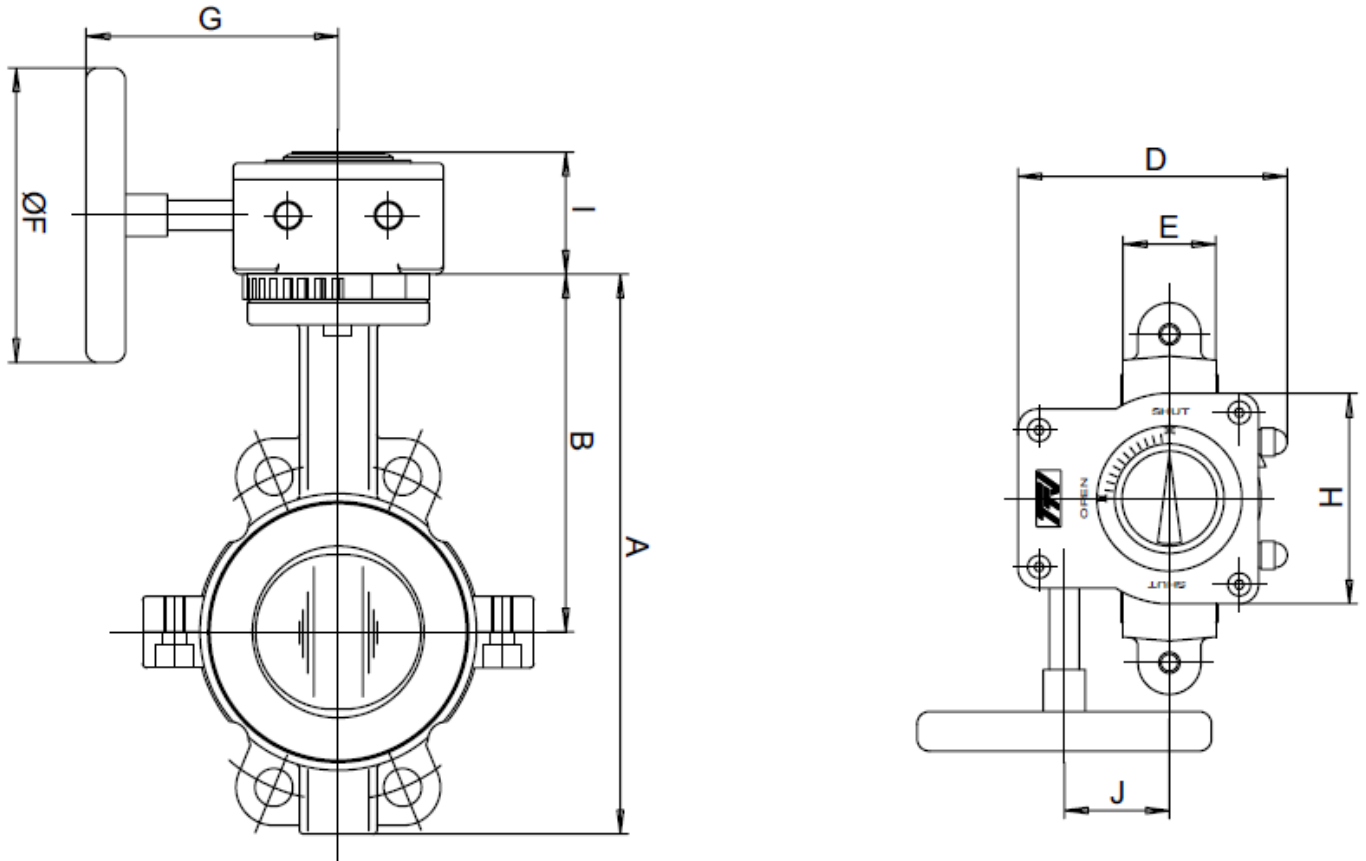

**FIGUUR:**

R: Met wormkast

**AFMETINGEN:** (mm.)

DN	Type	A	B	D	E	F	G	H	I	J	Kg
40	AM1	205,0	140,0	128	33	140,0	120,0	100,0	58	50	2,5
50	AM1	226,0	156,0	128	43	140,0	120,0	100,0	58	50	4,0
65	AM1	242,0	161,0	128	46	140,0	120,0	100,0	58	50	4,5
80	AM1	262,0	167,0	128	46	140,0	120,0	100,0	58	50	5,0
100	AM1	290,0	184,0	128	52	140,0	120,0	100,0	58	50	6,5
125	AM1	326,0	207,0	128	56	200,0	136,0	100,0	58	50	9,5
150	AM1	348,0	215,0	128	56	200,0	136,0	100,0	58	50	10,5
200	AM1	438,0	257,0	128	60	200,0	136,0	100,0	58	50	17,5
250											
300											