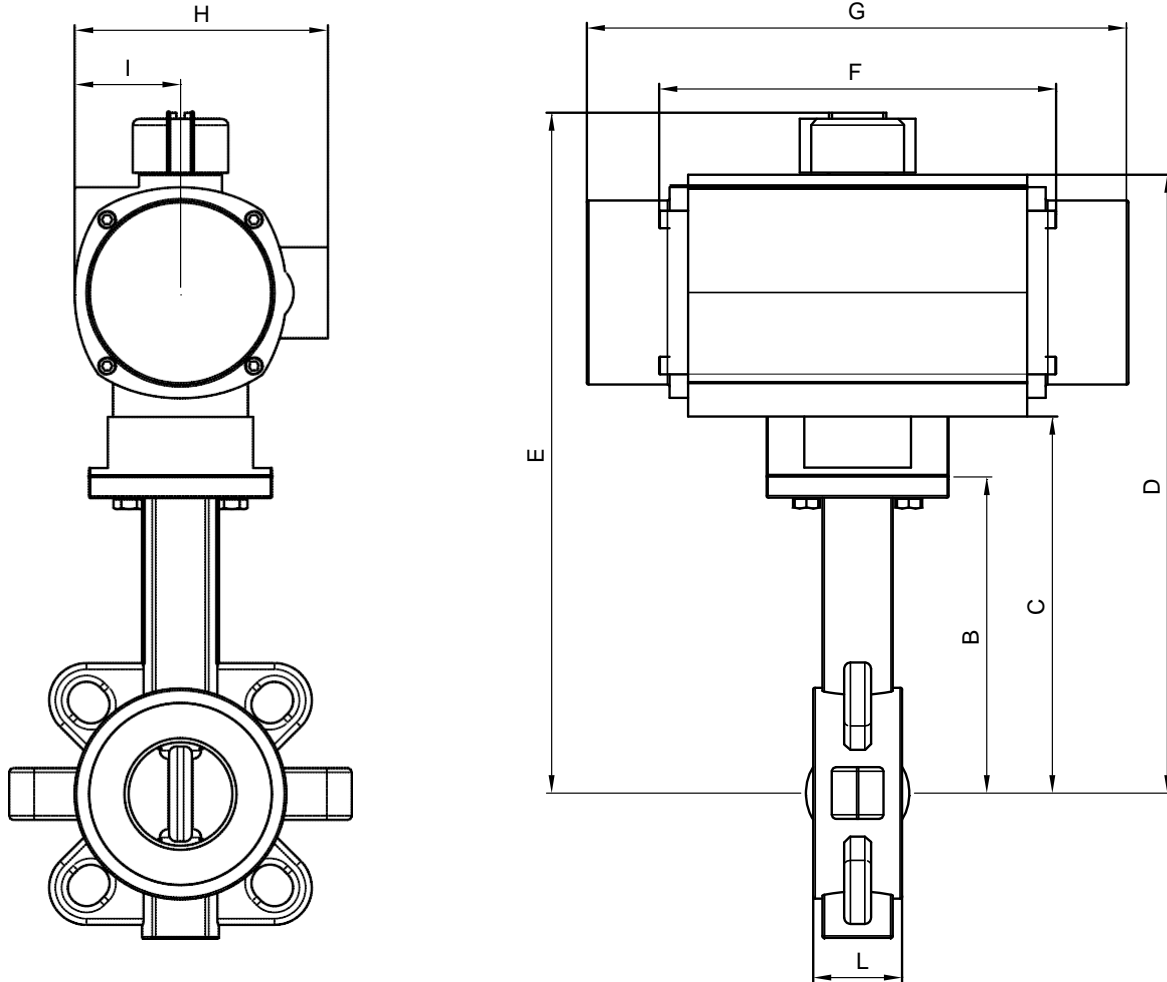

FIGUUR:

- AD:** Pneumatische bediening, dubbelwerkend
AS: Pneumatische bediening, enkelwerkend
ASO: Pneumatische bediening, enkelwerkend, normaal open

AFMETINGEN: (mm.)

DN	L	B	C	ADA					ASR/ASRO				
				ADA	D	E	F	Kg	ASR	D	E	G	Kg
40	33	140	168	40	253	283,0	158,0	4,6	80	275	305,0	218	6,2
50	43	156	184	80	291	321,0	177,0	7,0	130	301	331,0	258	8,8
65	46	161	189	80	296	326,0	177,0	7,5	130	306	336,0	258	9,3
80	46	167	195	130	312	342,0	196,0	8,8	200	330	360,0	299	12,3
100	52	184	212	200	347	377,0	225,0	12,1	300	364	394,0	349	17,3
125	56	207	235	300	387	417,0	273,0	18,0	500	404	434,0	397	24,9
150	56	215	239	300	391	421,0	273,0	19,0	500	408	438,0	397	25,9
200	60	257	281	500	450	480,0	304,0	28,7	850	472	502,0	473	39,7
250	68	248	272										
300	78	280	304										